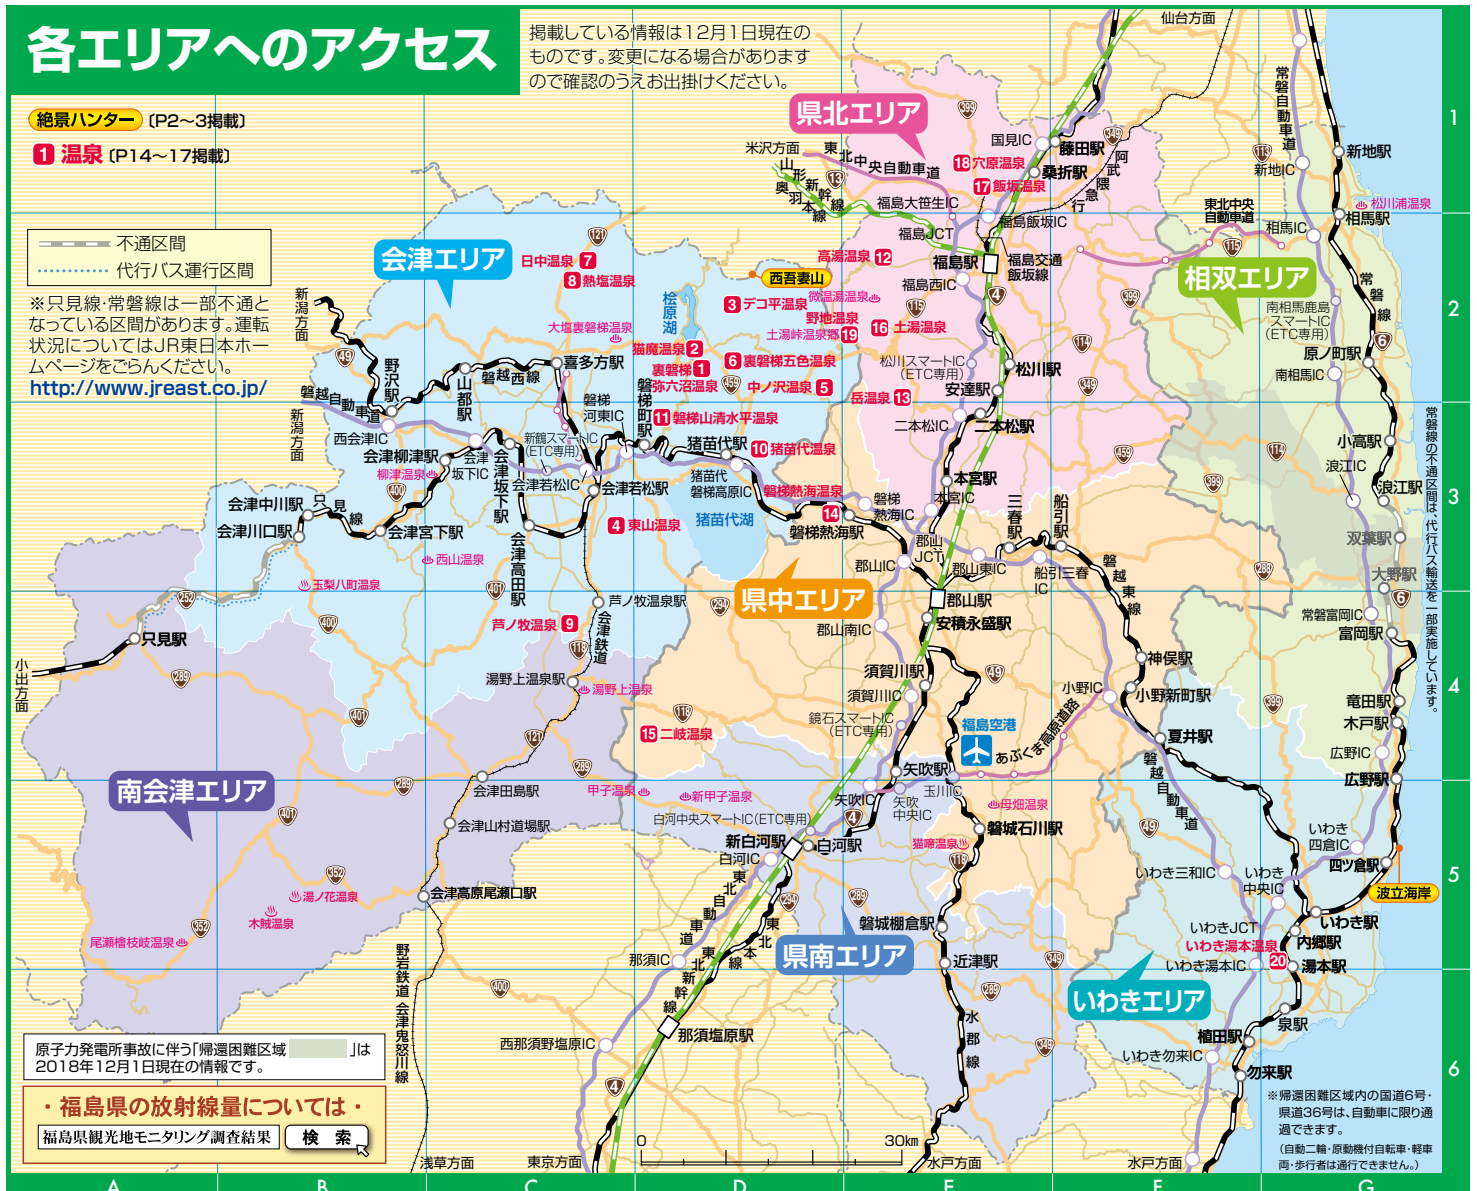

各エリアへのアクセス

掲載している情報は12月1日現在のものです。変更になる場合がありますので確認のうえお出掛けください。

絶景ハンター (P2~3掲載)

1 温泉 (P14~17掲載)

--- 不通区間
 代行バス運行区間

※只見線:常磐線は一部不通となっている区間があります。運転状況についてはJR東日本ホームページをごらんください。
<http://www.jreast.co.jp/>

原子力発電所事故に伴う帰還困難区域は2018年12月1日現在の情報です。

・福島県の放射線量については・
 福島県観光地モニタリング調査結果

※掲載の地図の位置や縮尺、所要時間等は、おおよその目安となるものです(乗り換え時間は含みません)。

東日本大震災及び新潟・福島豪雨の影響により不通区間があります。最新のJR大型時刻表またはJR東日本ホームページなどでご確認ください。<http://www.jreast.co.jp>

- 県北エリア**
 東京駅 —— (東北新幹線:約1時間35分) —— 福島駅
 仙台駅 —— (東北新幹線:約25分) —— 福島駅
 山形駅 —— (山形新幹線:約1時間10分) —— 福島駅
- 県中エリア**
 東京駅 —— (東北新幹線:約1時間20分) —— 郡山駅
 仙台駅 —— (東北新幹線:約40分) —— 郡山駅
- 県南エリア**
 東京駅 —— (東北新幹線:約1時間20分) —— 新白河駅
 仙台駅 —— (東北新幹線:約1時間) —— 新白河駅
- 相双エリア**
 東京駅 —— (東北新幹線:はやぶさ:約1時間35分) —— 仙台駅 —— (常磐線 普通列車:約1時間20分) —— 原ノ町駅
 ※常磐線の不通区間は、代行バス輸送を一部実施しています。詳しくはJR東日本水戸支社ホームページをご覧ください。<http://www.jrmito.com>
- いわきエリア**
 品川駅 —— (常磐線:特急約2時間30分) —— いわき駅
 上野駅 —— (常磐線:特急約2時間15分) —— いわき駅

- 会津エリア**
 仙台駅 —— (東北新幹線:約40分) —— 郡山駅 —— (磐越西線:快速約37分) —— 猪苗代駅
 東京駅 —— (東北新幹線:約1時間20分) —— 郡山駅 —— (磐越西線:快速約37分) —— 猪苗代駅
 東京駅 —— (東北新幹線:約1時間20分) —— 郡山駅 —— (磐越西線:快速約1時間) —— 会津若松駅
 東武浅草駅 —— (東武日光鬼怒川線 野岩鉄道 会津鉄道:約3時間20分) —— 会津田島駅 —— (会津鉄道:約1時間) —— 会津若松駅
 仙台駅 —— (東北新幹線:約40分) —— 郡山駅 —— (磐越西線:快速約1時間) —— 会津若松駅
 東京駅 —— (東北新幹線:約1時間20分) —— 郡山駅 —— (磐越西線:快速約1時間30分) —— 喜多方駅
 東武浅草駅 —— (東武日光鬼怒川線 野岩鉄道 会津鉄道:約3時間20分) —— 会津田島駅 —— (会津鉄道:約1時間) —— 会津若松駅 —— (磐越西線:約17分) —— 喜多方駅
- 南会津エリア**
 東武浅草駅 —— (東武日光鬼怒川線 野岩鉄道 会津鉄道:約3時間20分) —— 会津田島駅

※本誌に掲載しているイベントの日程や料金は変更になる場合があります。お出かけの際はお問い合わせ先にご確認ください。
 ※掲載している写真はイメージです。掲載の金額は、消費税込みの総額表示です。

福島県へのアクセス

※2018年12月現在の情報です。
 ※路線図はイメージです。

【不通区間】
 只見線 会津川口~只見間
 ※会津川口~只見間はバス代行運転
 常磐線 富岡~浪江間
 ※常磐線の不通区間は、代行バス輸送を一部実施しています。
 詳しくはJR東日本水戸支社ホームページをご覧ください。<http://www.jrmito.com>