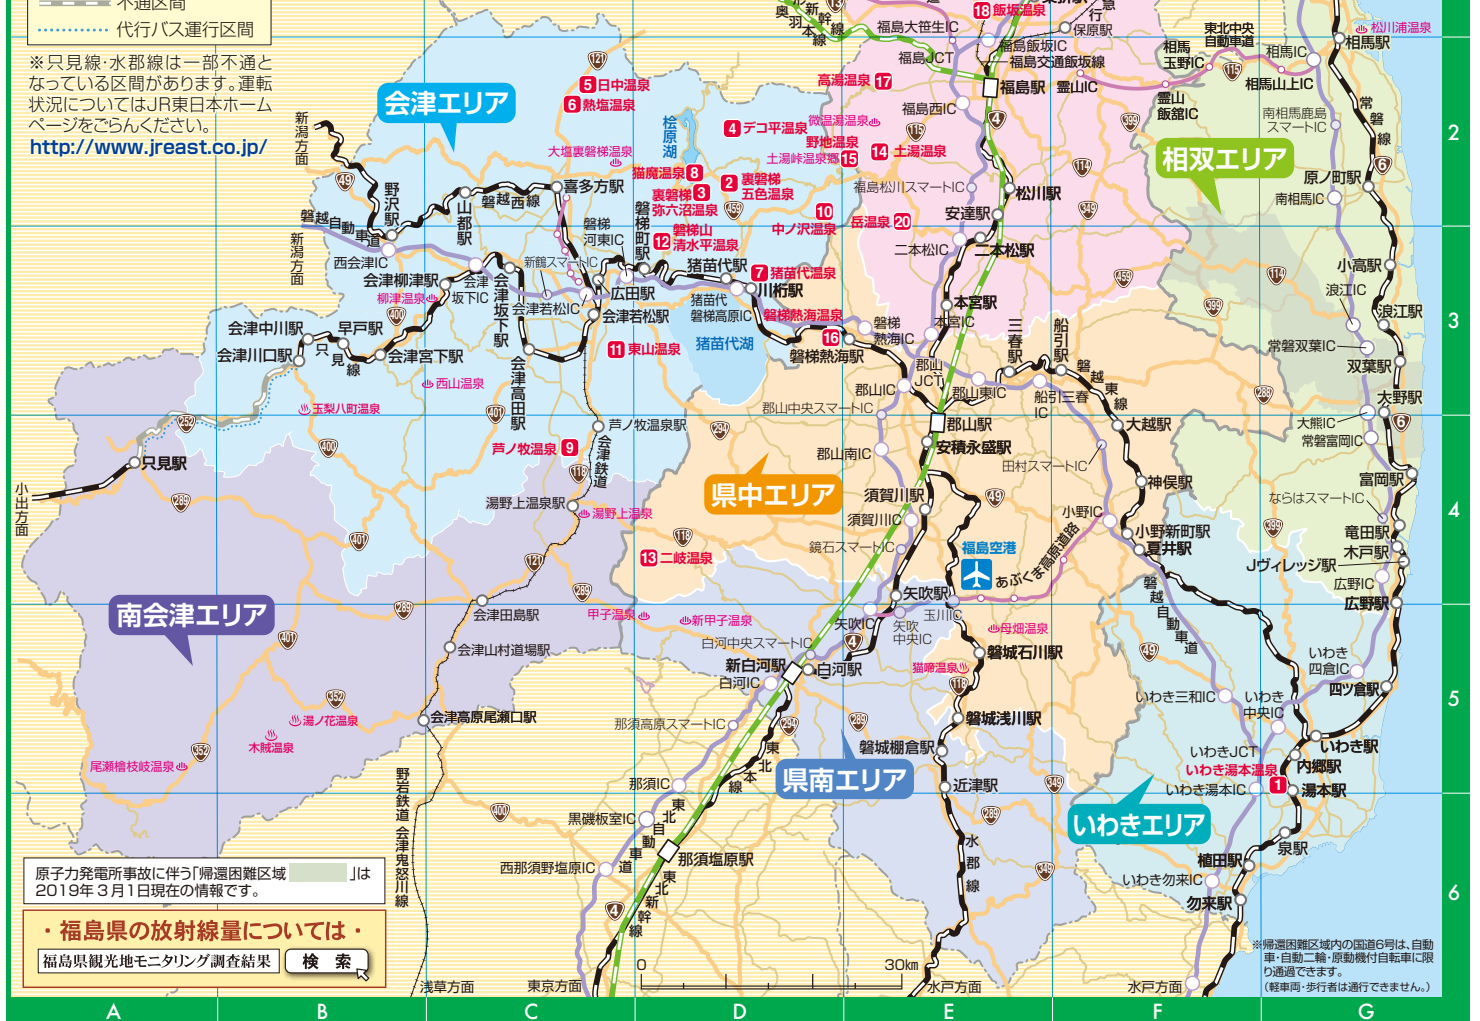

各エリアへのアクセス

掲載している情報は3月27日現在のものです。変更になる場合がありますので確認のうえお出掛けください。

1 温泉 (P14~17掲載)

- 不通区間
- 代行バス運行区間

※只見線・水郡線は一部不通となっている区間があります。運転状況についてはJR東日本ホームページをご覧ください。
<http://www.jreast.co.jp/>

※掲載の地図の位置や縮尺、所要時間等は、おおよその目安となるものです(乗り換え時間は含みません)。

鉄道 新潟：福島豪雨の影響により不通区間があります。最新のJR大型時刻表またはJR東日本ホームページなどでご確認ください。<http://www.jreast.co.jp>

- | 県北エリア | |
|--------|---------------------------|
| 東京駅 | (東北新幹線:約1時間35分) 福島駅 |
| 仙台駅 | (東北新幹線:約25分) 福島駅 |
| 山形駅 | (山形新幹線:約1時間10分) 福島駅 |
| 県中エリア | |
| 東京駅 | (東北新幹線:約1時間20分) 郡山駅 |
| 仙台駅 | (東北新幹線:約40分) 郡山駅 |
| 県南エリア | |
| 東京駅 | (東北新幹線:約1時間20分) 新白河駅 |
| 仙台駅 | (東北新幹線:約50分) 新白河駅 |
| 相双エリア | |
| 東京駅 | (東北新幹線ははやぶさ:約1時間35分) 原ノ町駅 |
| 仙台駅 | (常磐線 普通列車:約1時間20分) 原ノ町駅 |
| 山形駅 | (常磐線特急:約1時間) 原ノ町駅 |
| 上野駅 | (常磐線特急:約3時間20分) 原ノ町駅 |
| いわきエリア | |
| 品川駅 | (常磐線:特急約2時間30分) いわき駅 |
| 上野駅 | (常磐線:特急約2時間15分) いわき駅 |
| 仙台駅 | (常磐線特急:約2時間10分) いわき駅 |

- | 会津エリア | |
|--------|-------------------------------------|
| 仙台駅 | (東北新幹線:約40分) 郡山駅 |
| | (磐越西線:快速約37分) 猪苗代駅 |
| 東京駅 | (東北新幹線:約1時間20分) 郡山駅 |
| | (磐越西線:快速約37分) 猪苗代駅 |
| 東京駅 | (東北新幹線:約1時間20分) 郡山駅 |
| | (磐越西線:快速約1時間5分) 会津若松駅 |
| 東武浅草駅 | (東武日光 鬼怒川線 野岩鉄道 会津鉄道:約3時間20分) 会津田島駅 |
| | (会津鉄道 只見線:約1時間) 会津若松駅 |
| 仙台駅 | (東北新幹線:約40分) 郡山駅 |
| | (磐越西線:快速約1時間5分) 会津若松駅 |
| 東京駅 | (東北新幹線:約1時間20分) 郡山駅 |
| | (磐越西線:快速約1時間30分) 喜多方駅 |
| 東武浅草駅 | (東武日光 鬼怒川線 野岩鉄道 会津鉄道:約3時間20分) 会津田島駅 |
| | (会津鉄道 只見線:約1時間) 会津若松駅 |
| | (磐越西線:快速約17分) 喜多方駅 |
| 南会津エリア | |
| 東武浅草駅 | (東武日光 鬼怒川線 野岩鉄道 会津鉄道:約3時間20分) 会津田島駅 |

※本誌に掲載しているイベントの日程や料金は変更になる場合があります。お出かけの際はお問い合わせ先にご確認ください。
 ※掲載している写真はイメージです。掲載の金額は、消費税込みの総額表示です。

福島県へのアクセス

※2020年3月27日現在の情報です。
 ※路線図はイメージです。

【不通区間】

- 只見線
- 会津川口~只見間
- 会津川口~只見間はバス代行運転
- 水郡線
- 西金~常陸大子間
- 西金~常陸大子間はバス代行運転