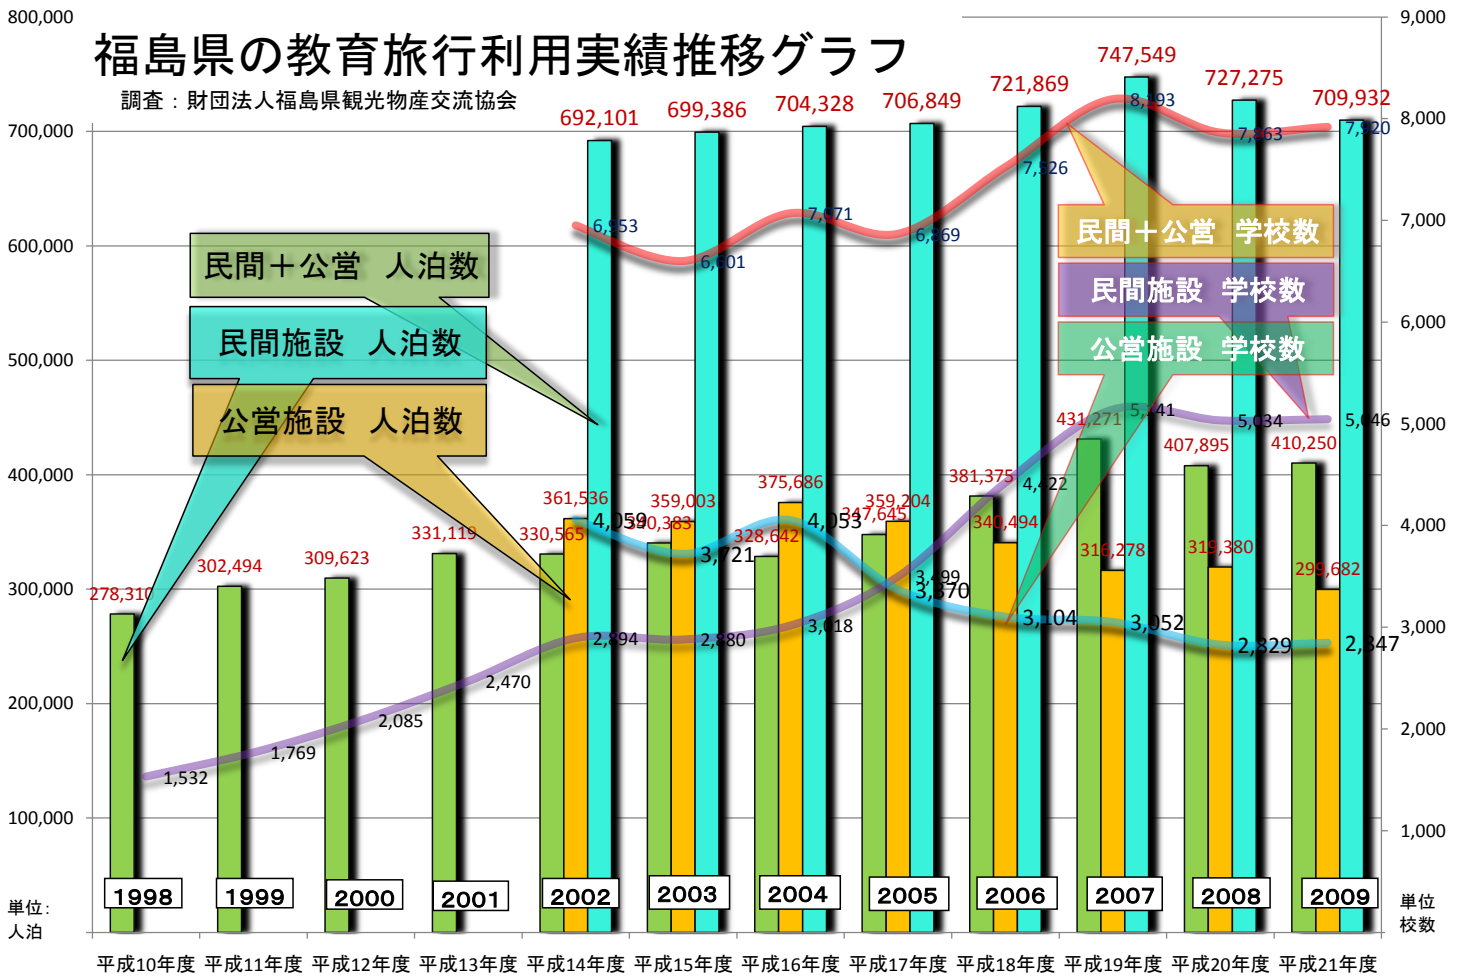

福島県の教育旅行利用実績推移グラフ

調査：財団法人福島県観光物産交流協会

平成10年度 平成11年度 平成12年度 平成13年度 平成14年度 平成15年度 平成16年度 平成17年度 平成18年度 平成19年度 平成20年度 平成21年度