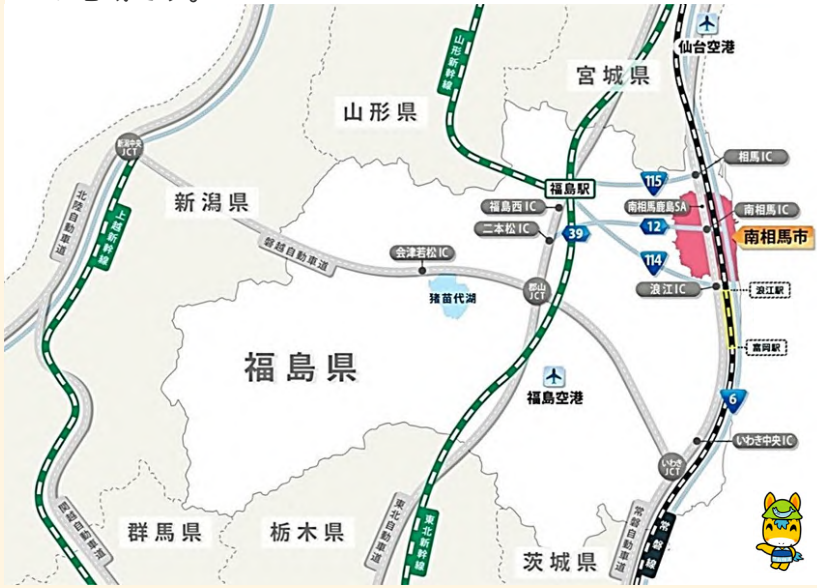

## スポーツ合宿は 福島県 南相馬市へ!

ス ポ  
割 !

# 南相馬市ってどんなところ？

福島県の浜通りと呼ばれる地域の北部にあります。太平洋に面していて、夏は涼しく、冬は温暖で雪も少なく、年間を通してスポーツ活動に適した絶好の地域です。