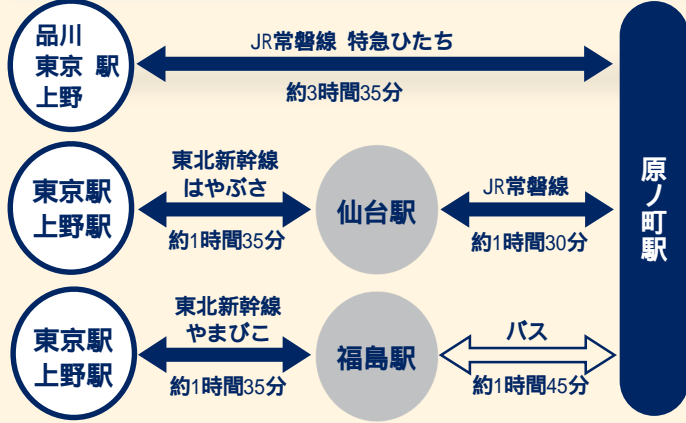

交通アクセスは？

電車をご利用の場合